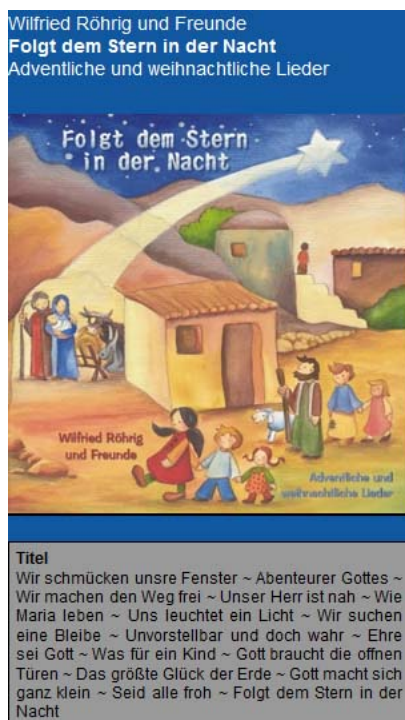

Zeichen der Zeit

CD Cover

Ein besonderer Abschnitt des Jahres steht bevor: die **adventliche und weihnachtliche Zeit**.

Damit nicht alles „vorbeirauscht“ und an der Oberfläche bleibt, bedarf es des Innehaltens und Verweilens.
Dazu will eine Sammlung der schönsten adventlichen und weihnachtlichen Lieder

von **Wilfried Röhrig**, einem unserer Spurensuche-Autoren,

einen Beitrag leisten.

Die 15 Lieder sind gut singbar und bestens geeignet für Gemeinde, Familie und Schule.
Und natürlich als Geschenk.

z.B. die CD „**Folgt dem Stern in der Nacht**“